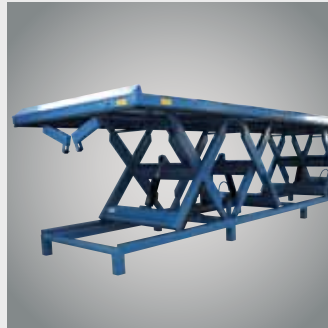

Nostopöydät

Huolellisesti suunniteltujen ratkaisujen ja toimintavarmuutensa ansiosta nostopöytämme sopivat vaativaan teollisuuskäyttöön. Asiakkaitten tarpeisiin räätälöidyt ratkaisut ja tuotteiden ominaisuuksien sovittaminen eri vaatimuksiin ovat vahvuutemme ja intohimomme. Nostopöytämme soveltuvat sekä tavaransiirotiin, logistiikkaratkaisuihin ja tuotantolinjoille että henkilöiden ja tavaroiden kuljettamiseen kaiken tyypisillä työmailla.

Yksisaksinen nostopöytä

Altiuksen yksisaksisia nostopöytiä voi käyttää joko itsenäisesti tai tuotantolinjaan integroituna.

Nostopöytä vertikaalisilla saksilla

Altiuksen vertikaalisilla saksilla varustettuja nostopöytiä käytetään pääasiassa tavarahisseinä sekä henkilönostimina. Molemmissa tapauksissa ne varustetaan käytännöllisillä varusteilla ja turvalaitteilla.

Nostopöytä horisontaalisilla saksilla

Altiuksen horisontaalisilla saksilla varustetut nostopöydät yhdistetään usein automaattisiin tuotantolinjoihin. Ne voidaan myös varustaa toimimaan itsenäisinä, tilavina henkilönostimina.

Altius Combi Lift

Altius Combi Lift yhdistää kuormaussillan ja nostopöydän ominaisuudet yhdeksi ainutlaatuiseksi tuotteeksi. Tavaroita voidaan käsitellä tehokkaasti samalta sillalta niin kuorma- kuin pakettiautosta. Altius Combi Liftin ohjauksen ohjelmointia voidaan helposti päivittää ja täydentää tarpeen mukaan.